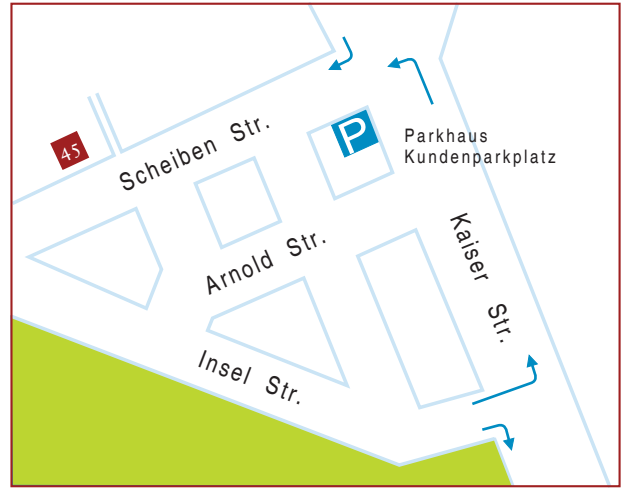

Flughafen Düsseldorf

44

Danziger Str.

Messe

Kaiserswerther Str.

Kennedy Damm

Th. Heuss Brücke

Richtung A52/A57 Krefeld/M'gladb.

:new unbent media
 Scheibenstr. 45
 40479 Düsseldorf
 0211.5669257

Rhein

Klever Str.

Fischer Str.

Nord Str.

Cecilien Allee

Viktoria Turm

Duisburger Str.

Hofgarten Ufer

Oberkasseler Brücke

H. Heine Allee

Richtung A57 Krefeld/Köln

Rheinufer Tunnel

Richtung A57 Köln

Altstadt

Richtung A46 Wuppertal

A46/A59 Köln

A46/A3 Köln/Frankfurt